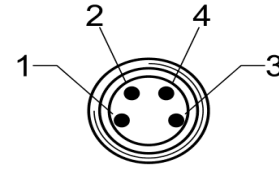

M8 Erkek 3-pin 4-pin Düz Konnektör

M0803MS

M0804MS

Genel Teknik Bilgi

Tip No	M0803MS	M0804MS
Elektrik Bağlantısı	3 pin	4 pin
	Düz Erkek Soket, M8x1	Düz Erkek Soket, M8x1
	Saha montaj alyan sıklmalı	Saha montaj alyan sıklmalı
Çalışma Gerilim Aralığı	[V DC] 0...32 V DC	0...32 V DC
	[V AC] 0...32 V AC	0...32 V AC
Kablo Damar Kesiti [mm ²]	0,14....0,34	0,14....0,34
Koruma Sınıfı	IP65	IP65
Çalışma Sıcaklığı [°C]	-25...+85	-25...+85

Malzeme Bilgisi	M0803MS	M0804MS
Gövde	Polyamid	Polyamid
Konnektör Kafa Kısmı	Nikel kaplı döküm çinko	Nikel kaplı döküm çinko
Sızdırmazlık contası	Plastik Elastomer	Plastik Elastomer
Pin Materyali	Altın Kaplama	Altın Kaplama

Pin Diyagramı	M0803MS	M0804MS
---------------	---------	---------

- 1 Kahverengi
- 2 -
- 3 Mavi
- 4 Siyah

- Kahverengi
- Beyaz
- Mavi
- Siyah

Ebatlar	M0803MS	M0804MS
---------	---------	---------