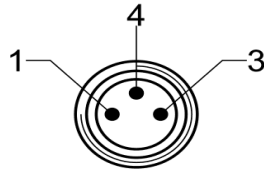

Genel Teknik Bilgi

Tip No	M0803MS	M0804MS
Elektrik Bağlantısı	3 pin	4 pin
	Düz Erkek Soket, M8x1	Düz Erkek Soket, M8x1
	Saha montaj alyan sıklmalı	Saha montaj alyan sıklmalı
Çalışma Gerilim Aralığı	[V DC] 0...32 V DC	0...32 V DC
	[V AC] 0...32 V AC	0...32 V AC
Kablo Damar Kesiti [mm²]	0,14....0,34	0,14....0,34
Koruma Sınıfı	IP65	IP65
Çalışma Sıcaklığı [°C]	-25...+85	-25...+85

Malzeme Bilgisi	M0803MS	M0804MS
Gövde	Polyamid	Polyamid
Konnektör Kafa Kısmı	Nikel kaplı döküm çinko	Nikel kaplı döküm çinko
Sızdırmazlık contası	Plastik Elastomer	Plastik Elastomer
Pin Materyali	Altın Kaplama	Altın Kaplama

Pin Diyagramı	M0803MS	M0804MS