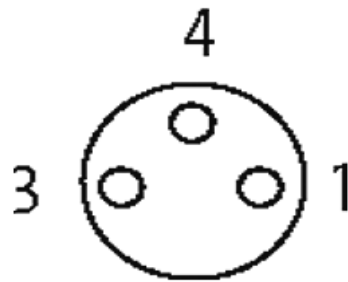

**M8 Dişi Dirsek 3-Pin Konnektör**  
**M0803FA**

**Genel Teknik Bilgi**

Tip No	M1205FA
Elektrik Bağlantısı	3 pin
	Dirsek Dişi Soket, M8x1
	Saha montaj alyan sıkmalı
Çalışma Gerilim Aralığı	[V DC] 0...125 V DC
	[V AC] 0...125 V AC
Kablo Damar Kesiti	[mm <sup>2</sup> ] 0,14...0,34
Koruma Sınıfı	IP65
Çalışma Sıcaklığı	[°C] -25...+85

Malzeme Bilgisi	M0803FA
Gövde	Polyamid
Konnektör Kafa Kısmı	Nikel kaplı döküm çinko
Sızdırmazlık contası	Plastik Elastomer
Pin Materyali	Altın Kaplama

Pin Diyagramı	M0803FA
---------------	---------

- 1 Kahverengi
- 2
- 3 Mavi
- 4 Siyah